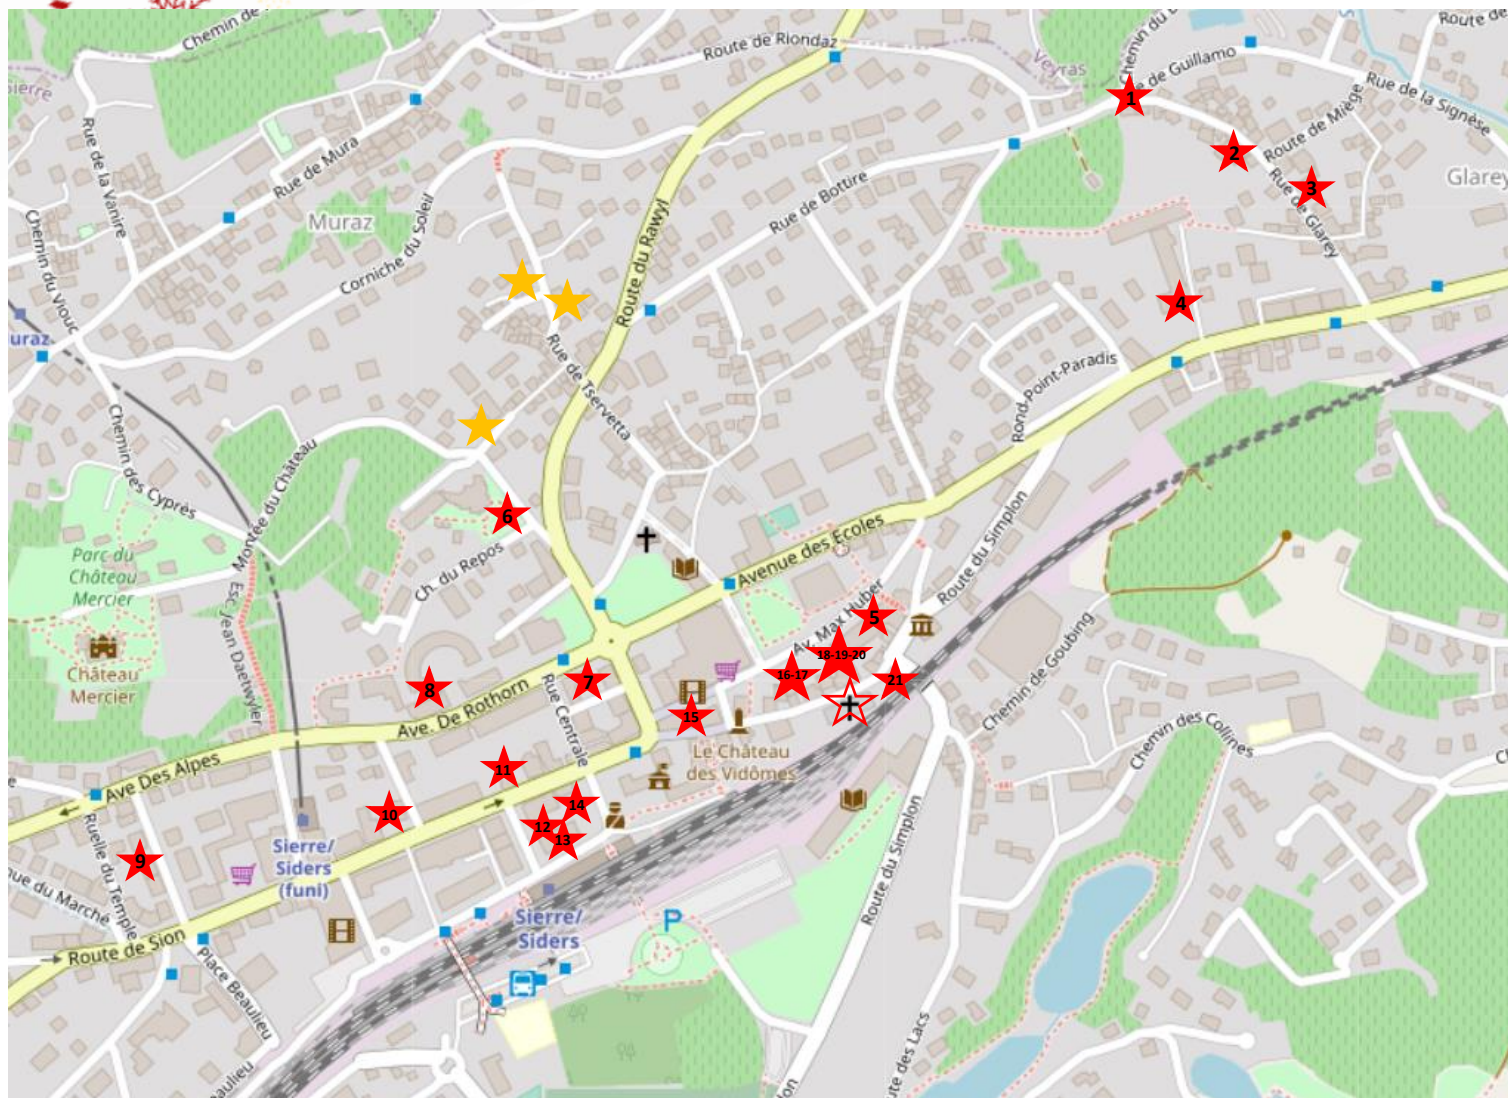

Plan du chemin des lumières de Noël

1. Anne Fellay
 2. Murielle et Mikaël Glassier
 3. Cindy Scordo et Hildegard Kalbermatter
 4. Institut Notre-Dame de Lourdes
 5. Armée du Salut
 6. Foyer St-Joseph
(à admirer depuis la rue)
 7. Coiffure New Styl'Vogue Sàrl
 8. A Sierre Ouvert
 9. Panier Fleuri
 10. La Maison de Sépibus
 11. CONCEPT Couture
 12. Payot
 13. Lathion Voyage
 14. Droguerie Sierroise Sarl
 15. La Commune (Père Noël)
 16. La Galerie du bord de l'eau
 17. Coiffure Dynamite
 18. Le Sofa Rouge
 19. VIP45
 20. Restaurant Les Arcades
 21. Poulet à Sierre (nouveau)
- ★ Association du quartier de Tservetta
(Petites décors dans le quartier)
- ★ Illumination de l'Eglise St-Catherine
offerte par An-Tec et la Fondation du Week-end au bord de l'eau

Adresses des participants :

- | | |
|--|---|
| 1 Anne Fellay | Rue de Glarey 44 |
| 2 Murielle et Mikaël Glassier | Rue de Glarey 27 |
| 3 Cindy Scordo et Hildegard Kalbermatter | Rue de Glarey 16 |
| 4 Institut Notre-Dame de Lourdes | Route du Simplon 13 |
| 5 Armée du Salut | Avenue Max Hubert 10 |
| 6 Foyer St-Joseph | Montée du Château 23 |
| 7 Coiffure New Styl'Vogue Sàrl | Avenue du Rothorn 5 |
| 8 A Sierre Ouvert | Avenue du Rothorn 22 |
| 9 Panier Fleuri | Avenue Mercier-de-Molin 5 |
| 10 La Maison de Sépibus | Rue Reiner Maria Rilke 4 |
| 11 Concept Couture | Showroom au 1er étage - Avenue Général Guisan 8 |
| 12 Payot | Avenue de la Gare 2 |
| 13 Lathion Voyage | Avenue de la Gare 4 |
| 14 Droguerie Sierroise Sarl | Rue du Bourg 4 |
| 15 La commune (Père Noël) | Rue du Bourg 14 |
| 16 La Galerie du bord de l'eau | Rue du Bourg 41 |
| 17 Coiffure Dynamite | Rue du Bourg 41 |
| 18 Le Sofa Rouge | Rue du Bourg 45 |
| 19 VIP45 | Rue du Bourg 45 |
| 20 Restaurant Les Arcades | Rue du Bourg 45 |
| 21 Poulet à Sierre (nouveau) | Rue du Bourg 28 |
| 22 Association du quartier de Tservetta | Rue de l'Asile et ruelle Aloïs Thetaz |